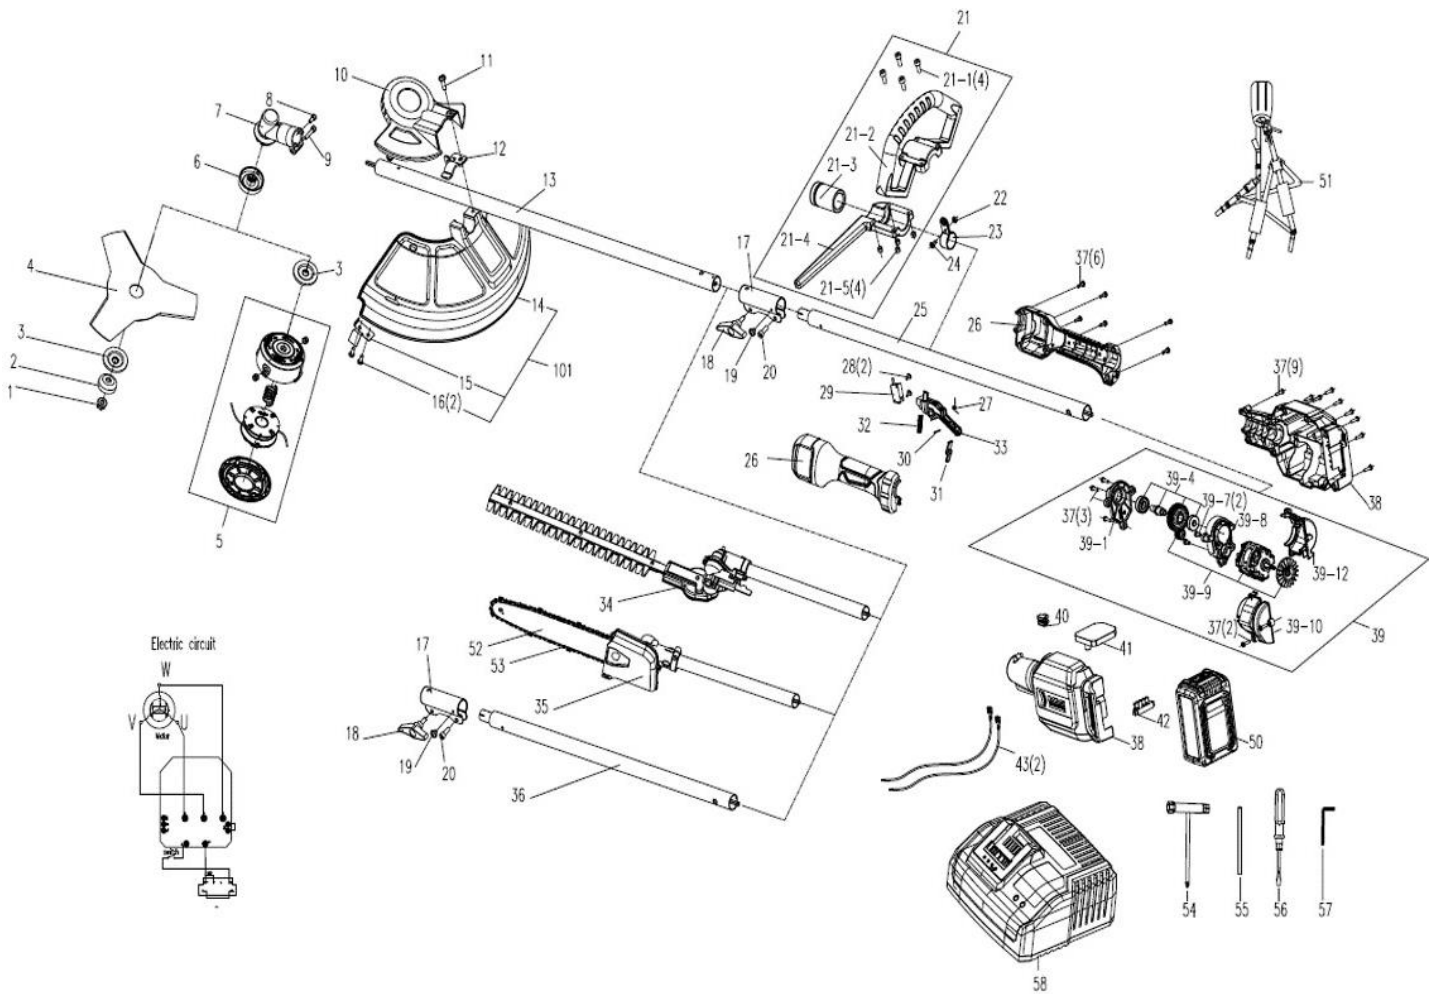

Model Number:
Mac Allister M5MT36-LI

36V Multi-Tool
Parts Manual

Exploded Diagram

Parts List

Part ID	Apelson PN	MPN	Part Description	Qty
1	70072819	70072819	NUT	1
2	70072820	70072820	NUT SHIELD	1
3	70072821	70072821	FLANG SPINDLE	2
4	70072822	70072822	BLADE BRUSH 3 TOOTH	1
5	70072823	70072823	KIT, STRING HEAD	1
6	70072824	70072824	RING	1
7	70072825	70072825	HOLDER	1
8	70072826	70072826	SCREW M5X15	1
9	70072827	70072827	SCREW M6X25	1
10	70072828	70072828	GUARD	1
11	70072829	70072829	SCREW M6X20	1
12	70072830	70072830	PRESS PLATE	1
13	70072831	70072831	PIPE FRONT	3
14	70072832	70072832	SHIELD	1
15	70072833	70072833	KIT, KNIFE	1
16	70072834	70072834	SELF TAPPING SCREW ST5x17	2
17	70072835	70072835	CONNECT TUBE	2
18	70072836	70072836	KNOB	2